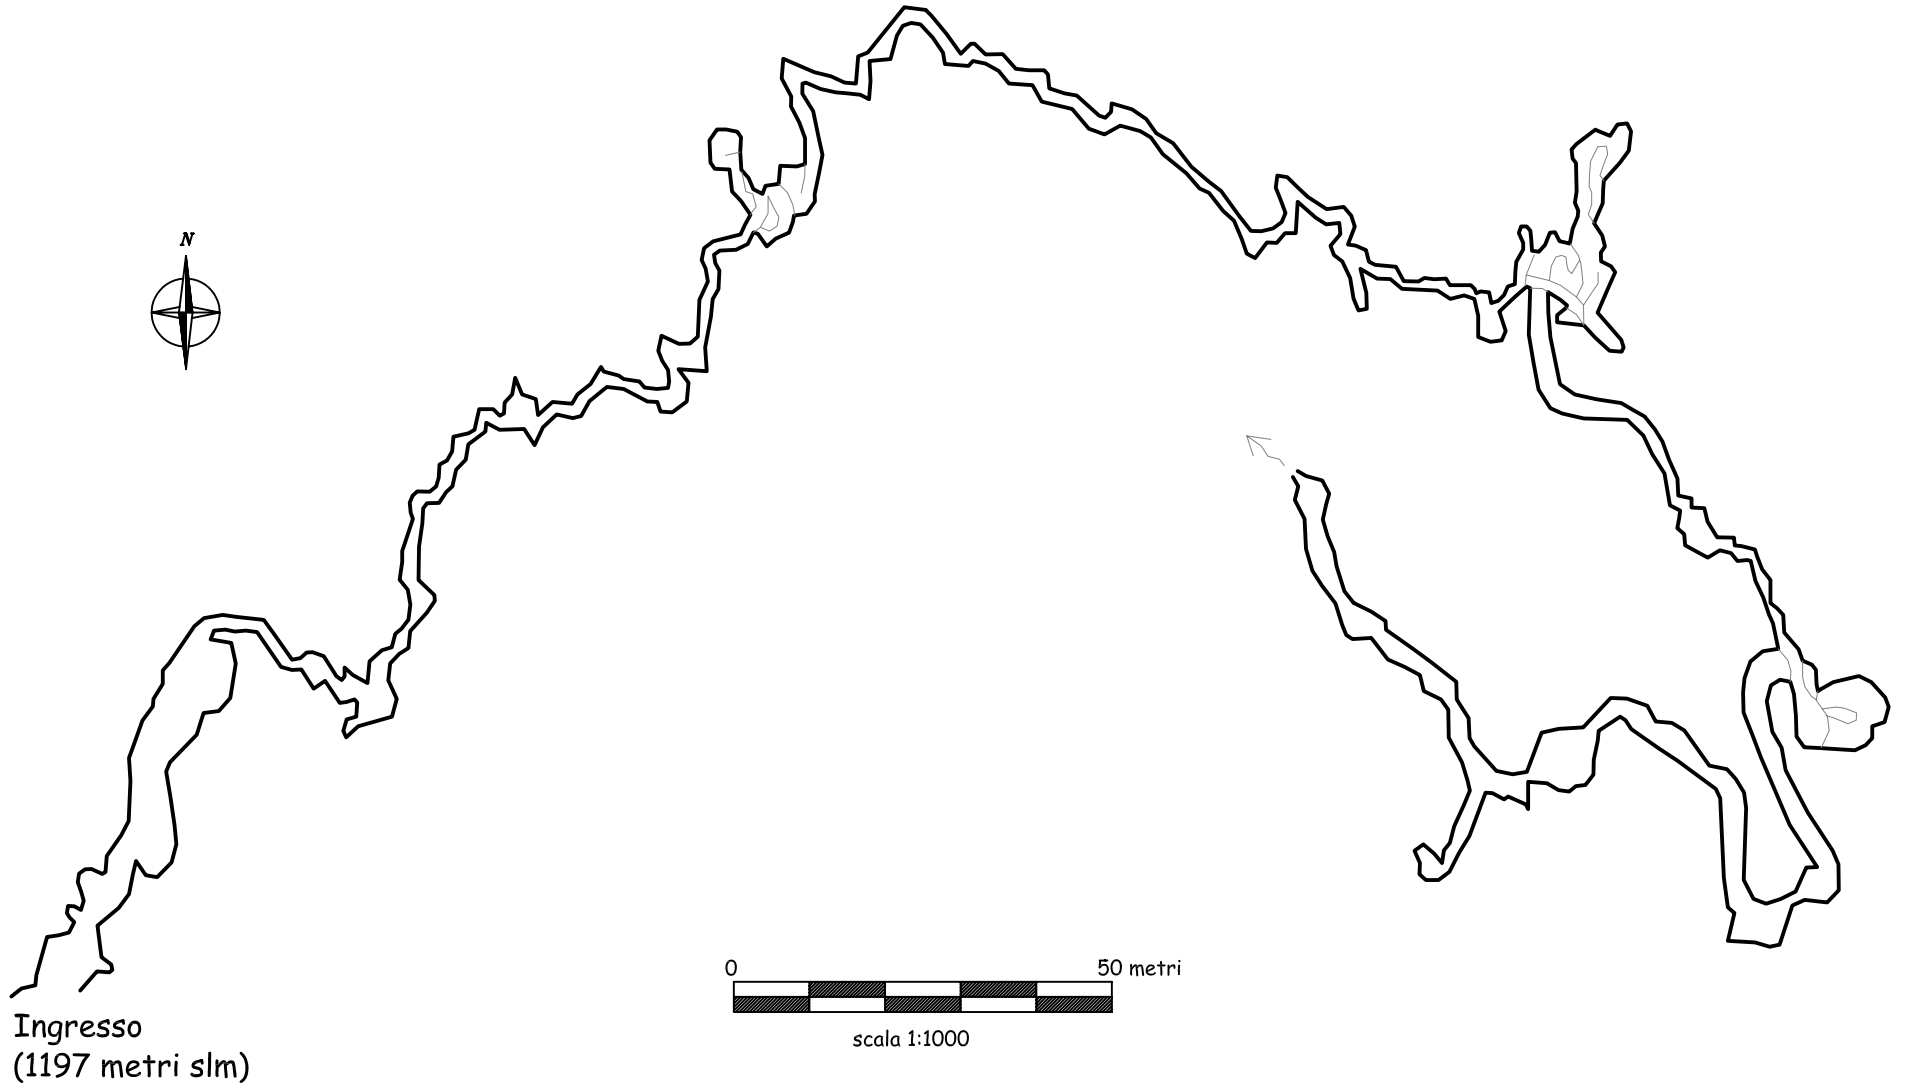

Federazione Speleologica Campana
Catasto delle Grotte della Campania

Cp 835 - Inghiottitoio dei Vallicelli

Monte San Giacomo (SA)

Quota ingresso: 1197 metri slm

Sviluppo planimetrico: 670 metri

Profondità: - 185 metri

Rilievo: Gruppo Speleologico Piemontese, Gruppo Grotte

Milano

1963-1970

Pianta 1:1000

Sezione longitudinale 1:2000

Ingresso
(1197 metri slm)